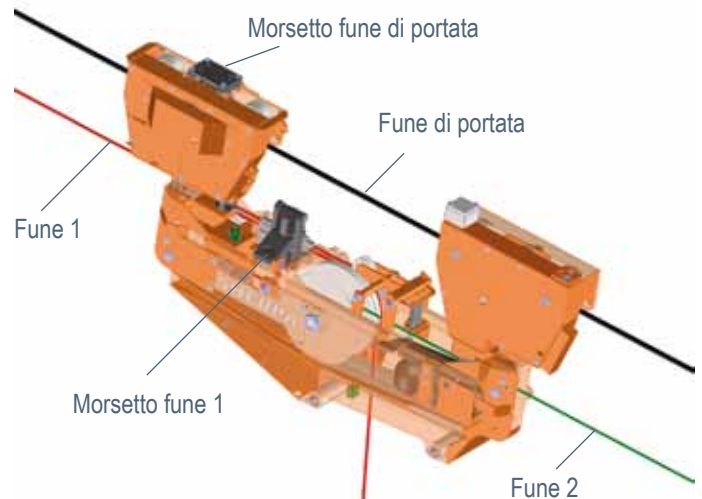

Il sistema offre massima mobilità con la fune estesa di trazione e viene comandato tramite radio. Quando il morsetto della fune portante è chiuso si apre automaticamente il morsetto della fune di trazione e viceversa.

Il MM-SHERPA® permette un posizionamento rapido e preciso del carrello automatico ed il fissaggio del carico in ogni altezza desiderata. Questo permette un lavoro veloce, efficiente e protegge carico ed ambiente.

BA 1.5

BA 3

MOT 4

MM-SHERPA® Sistema universale a 3 funi 3 e 4 tonnellate

Verso monte / Pianura

Verso valle

Sistema a 2 funi

Sistema universale a 3 funi

MM-SHERPA®	BA 1.5	BA 3	MOT 4	U3	U4	U4 XL
Capacità di portata	1,5 to	3 to	4 to	3 to	4 to	4 to
Diametro fune di portata	14–20 mm	14-20 mm	18–26 mm	14–20 mm	18-26 mm	18-26 mm
Peso	190 kg	430 kg	610 kg	460 kg	540 kg	720 kg
Sicura di rottura fune	●	●	●	●	●	●
Disavvolgimento forzato	—	—	●	●	●	●
Rulli laterali di guida	—	—	—	○	○	○
Lunghezza disavvolgimento fune 2						
Ø 6 mm				200 m		—
Ø 7 mm				153 m		—
Ø 8 mm				109 m		200 m
Ø 9 mm				91 m		159 m
Ø 10 mm				73 m		132 m
Ø 11 mm				57 m		99 m