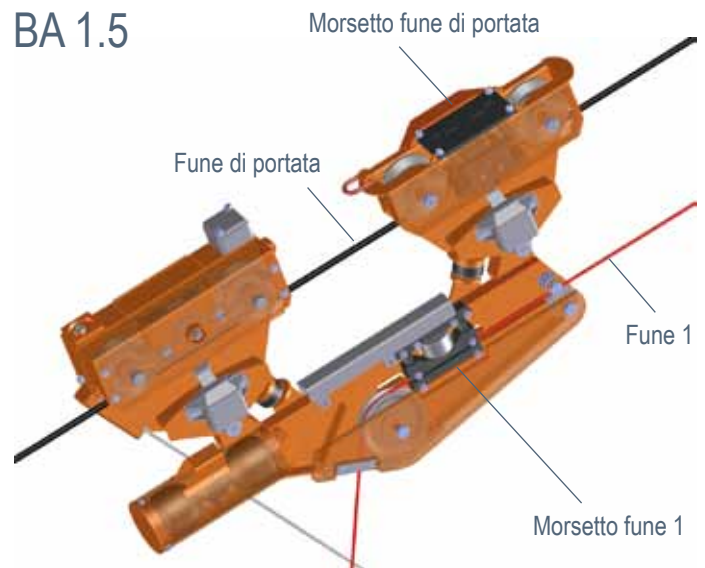

MM-SHERPA® Sistema a 2 funi 1,5 e 4 tonnellate Verso monte

BA 1.5