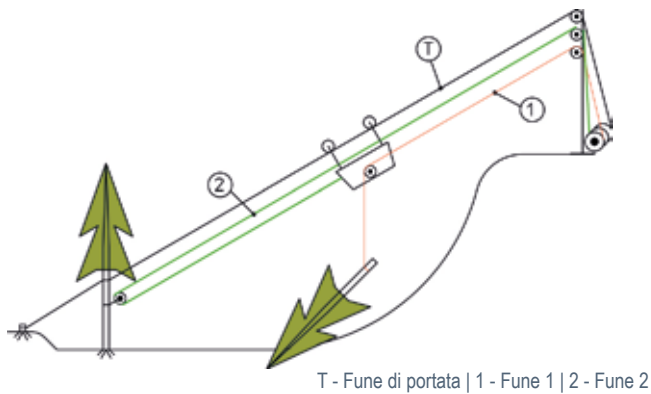

Il sistema offre massima mobilità con la fune estesa di trazione e viene comandato tramite radio. Quando il morsetto della fune portante è chiuso si apre automaticamente il morsetto della fune di trazione e viceversa.

Il MM-SHERPA® permette un posizionamento rapido e preciso del carrello automatico ed il fissaggio del carico in ogni altezza desiderata. Questo permette un lavoro veloce, efficiente e protegge carico ed ambiente.

BA 1.5

BA 3

MOT 4

MM-SHERPA® Sistema universale a 3 funi 3 e 4 tonnellate

Verso monte / Pianura

Verso valle

Sistema a 2 funi

Sistema universale a 3 funi

MM-SHERPA®	BA 1.5	BA 3	MOT 4	U3	U4	U4 XL
Capacità di portata	1,5 to	3 to	4 to	3 to	4 to	4 to
Diametro fune di portata	14–20 mm	14-20 mm	18–26 mm	14–20 mm	18-26 mm	18-26 mm
Peso	190 kg	430 kg	610 kg	460 kg	540 kg	720 kg
Sicura di rottura fune	●	●	●	●	●	●
Disavvolgimento forzato	—	—	●	●	●	●
Rulli laterali di guida	—	—	—	○	○	○
Lunghezza disavvolgimento fune 2						
Ø 6 mm				200 m		—
Ø 7 mm				153 m		—
Ø 8 mm				109 m		200 m
Ø 9 mm				91 m		159 m
Ø 10 mm				73 m		132 m
Ø 11 mm				57 m		99 m