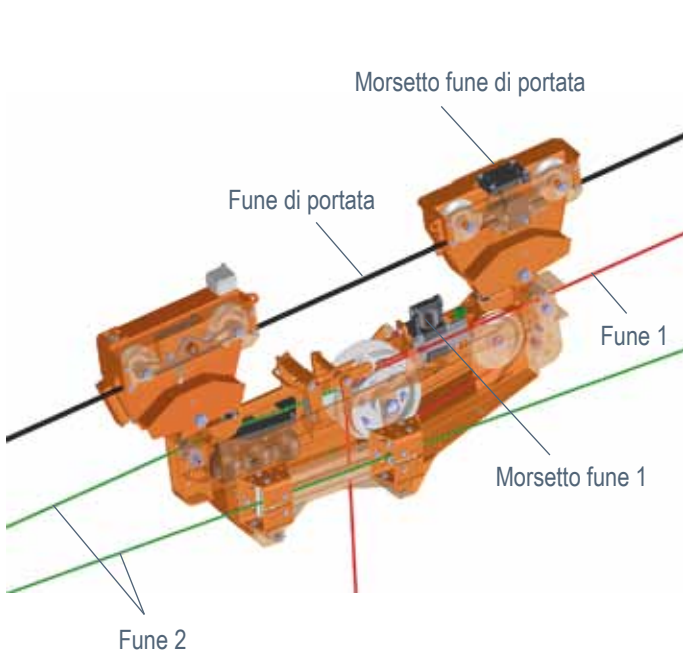

Il sistema offre massima mobilità con la fune estesa di trazione e viene comandato tramite radio. Quando il morsetto della fune portante è chiuso si apre automaticamente il morsetto della fune di trazione e viceversa.

Il MM-SHERPA® permette un posizionamento rapido e preciso del carrello automatico ed il fissaggio del carico in ogni altezza desiderata. Questo permette un lavoro veloce, efficiente e protegge carico ed ambiente.

BA 1.5

BA 3

MOT 4

MM-SHERPA® Sistema universale a 3 funi 3 e 4 tonnellate

Verso monte / Pianura

Verso valle

Sistema a 2 funi

Sistema universale a 3 funi

MM-SHERPA®	BA 1.5	BA 3	MOT 4	U3	U4	U4 XL
Capacità di portata	1,5 to	3 to	4 to	3 to	4 to	4 to
Diametro fune di portata	14–20 mm	14-20 mm	18–26 mm	14–20 mm	18-26 mm	18-26 mm
Peso	190 kg	430 kg	610 kg	460 kg	540 kg	720 kg
Sicura di rottura fune	●	●	●	●	●	●
Disavvolgimento forzato	—	—	●	●	●	●
Rulli laterali di guida	—	—	—	○	○	○
Lunghezza disavvolgimento fune 2						
Ø 6 mm				200 m		—
Ø 7 mm				153 m		—
Ø 8 mm				109 m		200 m
Ø 9 mm				91 m		159 m
Ø 10 mm				73 m		132 m
Ø 11 mm				57 m		99 m