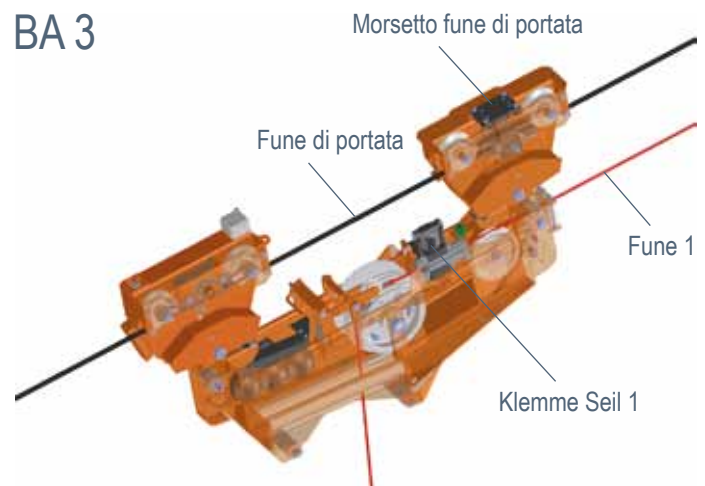

Il sistema offre massima mobilità con la fune estesa di trazione e viene comandato tramite radio. Quando il morsetto della fune portante è chiuso si apre automaticamente il morsetto della fune di trazione e viceversa.

Il MM-SHERPA® permette un posizionamento rapido e preciso del carrello automatico ed il fissaggio del carico in ogni altezza desiderata. Questo permette un lavoro veloce, efficiente e protegge carico ed ambiente.

Il carrello universale MM-SHERPA® è disponibile con:

- 2, 3 e 4 funi
- la portata è da 1,5 to a 4 to
- con impiego a gravità o tutto terreno

Tutto i carrelli MM-SHERPA® sono certificati TÜV.

MM-SHERPA® Sistema a 2 funi 1,5 e 4 tonnellate Verso monte

BA 1.5

BA 3

MOT 4

MM-SHERPA® Sistema universale a 3 funi 3 e 4 tonnellate

Verso monte / Pianura

Verso valle

Sistema a 2 funi

Sistema universale a 3 funi