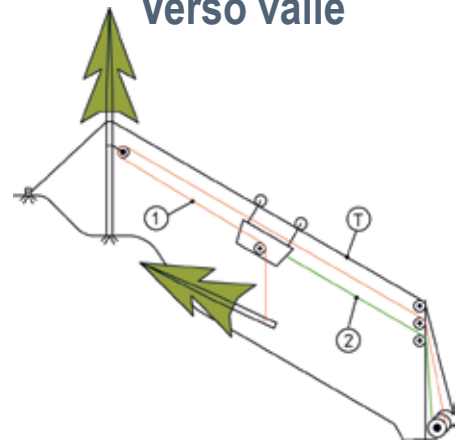

Il sistema offre massima mobilità con la fune estesa di trazione e viene comandato tramite radio. Quando il morsetto della fune portante è chiuso si apre automaticamente il morsetto della fune di trazione e viceversa.

Il MM-SHERPA® permette un posizionamento rapido e preciso del carrello automatico ed il fissaggio del carico in ogni altezza desiderata. Questo permette un lavoro veloce, efficiente e protegge carico ed ambiente.

BA 1.5

BA 3

MOT 4

MM-SHERPA® Sistema universale a 3 funi 3 e 4 tonnellate

Verso monte / Pianura

Verso valle

Sistema a 2 funi

Sistema universale a 3 funi

MM-SHERPA®	BA 1.5	BA 3	MOT 4	U3	U4	U4 XL
Capacità di portata	1,5 to	3 to	4 to	3 to	4 to	4 to
Diametro fune di portata	14–20 mm	14-20 mm	18–26 mm	14–20 mm	18-26 mm	18-26 mm
Peso	190 kg	430 kg	610 kg	460 kg	540 kg	720 kg
Sicura di rottura fune	●	●	●	●	●	●
Disavvolgimento forzato	—	—	●	●	●	●
Rulli laterali di guida	—	—	—	○	○	○
Lunghezza disavvolgimento fune 2						
Ø 6 mm				200 m		—
Ø 7 mm				153 m		—
Ø 8 mm				109 m		200 m
Ø 9 mm				91 m		159 m
Ø 10 mm				73 m		132 m
Ø 11 mm				57 m		99 m