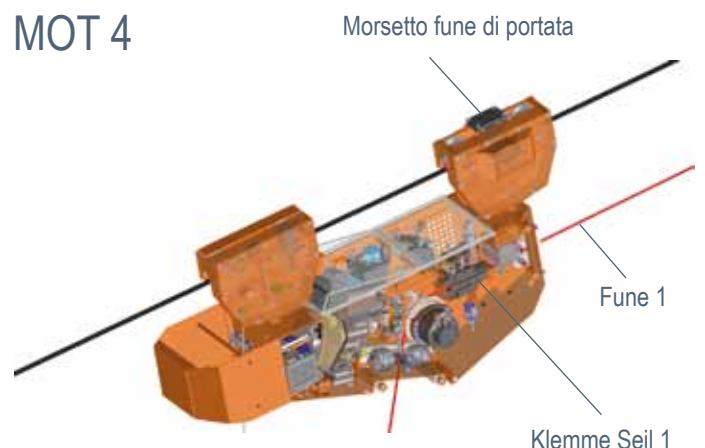

Il sistema offre massima mobilità con la fune estesa di trazione e viene comandato tramite radio. Quando il morsetto della fune portante è chiuso si apre automaticamente il morsetto della fune di trazione e viceversa.

Il MM-SHERPA® permette un posizionamento rapido e preciso del carrello automatico ed il fissaggio del carico in ogni altezza desiderata. Questo permette un lavoro veloce, efficiente e protegge carico ed ambiente.

Il carrello universale MM-SHERPA® è disponibile con:

- 2, 3 e 4 funi
- la portata è da 1,5 to a 4 to
- con impiego a gravità o tutto terreno

Tutto i carrelli MM-SHERPA® sono certificati TÜV.

MM-SHERPA® Sistema a 2 funi 1,5 e 4 tonnellate Verso monte

BA 1.5

BA 3

MOT 4

MM-SHERPA® Sistema universale a 3 funi 3 e 4 tonnellate

Verso monte / Pianura

Verso valle

Sistema a 2 funi

Sistema universale a 3 funi