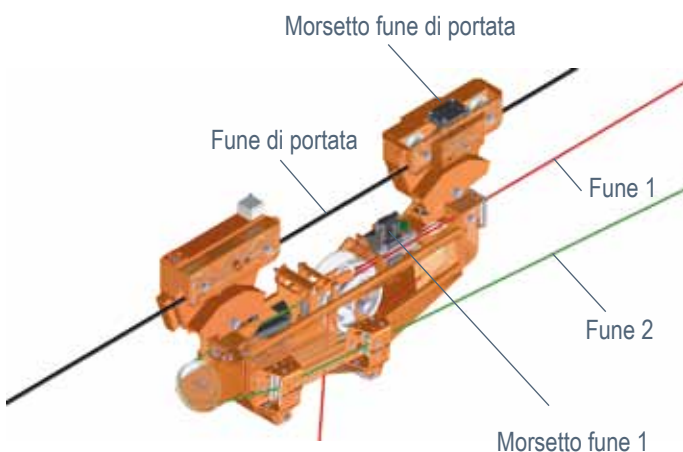

Il sistema offre massima mobilità con la fune estesa di trazione e viene comandato tramite radio. Quando il morsetto della fune portante è chiuso si apre automaticamente il morsetto della fune di trazione e viceversa.

Il MM-SHERPA® permette un posizionamento rapido e preciso del carrello automatico ed il fissaggio del carico in ogni altezza desiderata. Questo permette un lavoro veloce, efficiente e protegge carico ed ambiente.

BA 1.5

BA 3

MOT 4

MM-SHERPA® Sistema universale a 3 funi 3 e 4 tonnellate

Verso monte / Pianura

Verso valle

Sistema a 2 funi

Sistema universale a 3 funi

MM-SHERPA®	BA 1.5	BA 3	MOT 4	U3	U4	U4 XL
Capacità di portata	1,5 to	3 to	4 to	3 to	4 to	4 to
Diametro fune di portata	14–20 mm	14-20 mm	18–26 mm	14–20 mm	18-26 mm	18-26 mm
Peso	190 kg	430 kg	610 kg	460 kg	540 kg	720 kg
Sicura di rottura fune	●	●	●	●	●	●
Disavvolgimento forzato	—	—	●	●	●	●
Rulli laterali di guida	—	—	—	○	○	○
Lunghezza disavvolgimento fune 2						
Ø 6 mm				200 m		—
Ø 7 mm				153 m		—
Ø 8 mm				109 m		200 m
Ø 9 mm				91 m		159 m
Ø 10 mm				73 m		132 m
Ø 11 mm				57 m		99 m